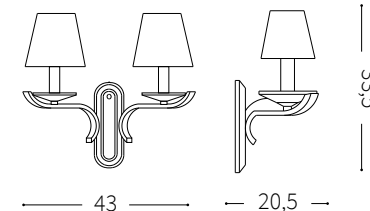

REV 04/01/2019

Pegaso AP2

Lampada da parete
Wall lamp
Applique
Wandleuchte
Lámpara de pared
Настенные светильники

max 2 x 40W E14 / 220~240V 50/60Hz
- 8021696059211 BIANCO
- 8021696197708 OTTONE SAT.

IDEAL LUX s.r.l.
Via Taglio Destro 32
30035 Mirano (VE) Italy
www.ideal-lux.com