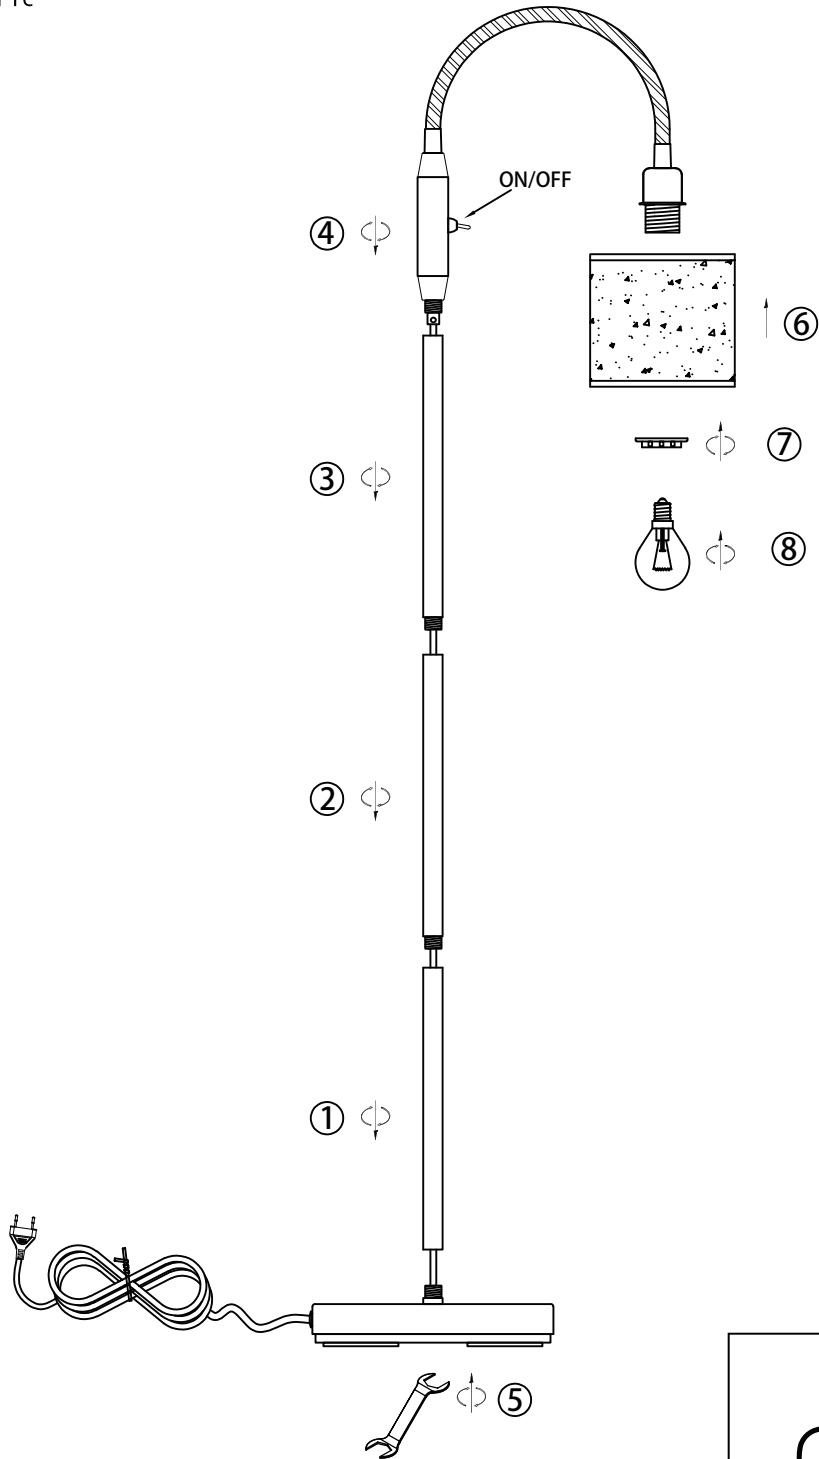

Norėdami saugiai ir teisingai sumontuoti šviestuv vadovaukitės šia instrukcija!

**(ET) HOIATUS!**

Enne monteerimist lugege ohutusjuhised tähelepanelikult läbi!

**(DA) OBS!**

Læs sikkerhedsinformationen nøje, før du monterer produktet!

230V ~ 50Hz, 1 x E14/ max. 40W

reality-leuchten.de/  
R46331079